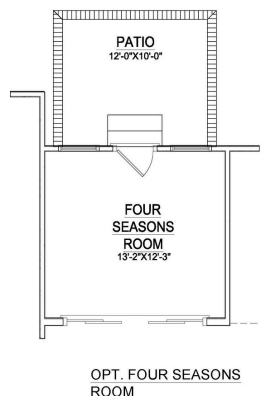

# The Mimosa

Elevation A

Elevation B

Elevation C

2,220 - 2,643 SF      3 Bed | 3.5 Bath      Optional Bonus Room