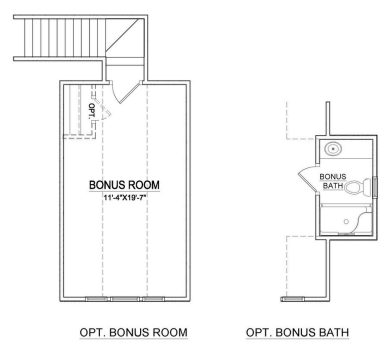

# The Mimosa

Elevation A

Elevation B

Elevation C

2,220 - 2,643 SF      3 Bed | 3.5 Bath      Optional Bonus Room