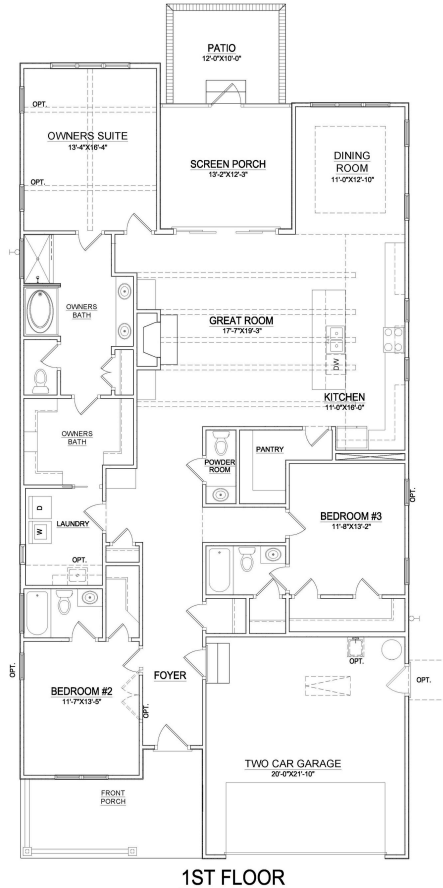

# The Mimosa

Elevation A

Elevation B

Elevation C

2,220 - 2,643 SF      3 Bed | 3.5 Bath      Optional Bonus Room